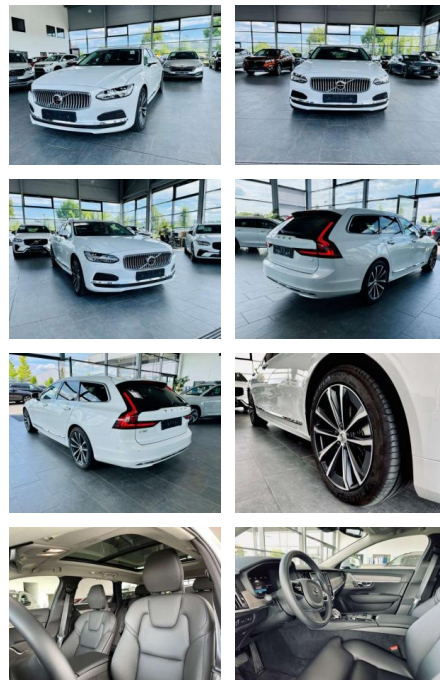

AR35-78941 **Angebotsnr.:**

Erstzulassung:	Kilometer:	Farbe:	Leistung:	Kraftstoffart:
01.12.2021	33.941	Weiß	288 kW / 392 PS	Benzin

PREIS
51.330 €

FINANZIERUNGSBEISPIEL

Laufzeit: 72 Monate Anzahlung: 25 %
Basis-Finanzierung:* Mtl. Rate:
Zielraten-Finanzierung:** **445 €**