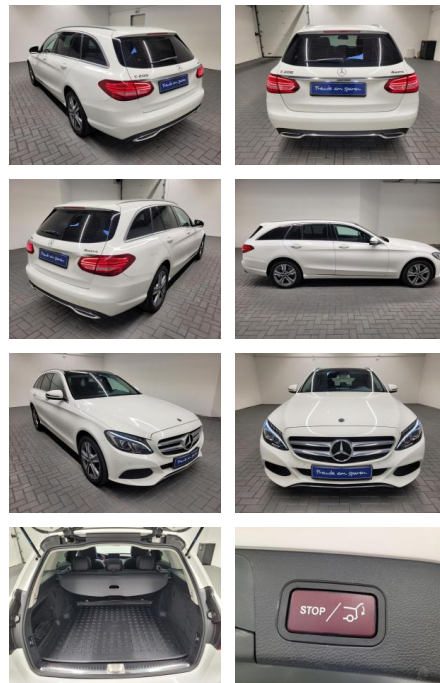

## Mercedes-Benz C 200 "T 4Matic Avantgarde LED/Nav...

AM35-29201 **Angebotsnr.:**

Erstzulassung:	Kilometer:	Farbe:	Leistung:	Kraftstoffart:
26.10.2017	111.500		135 kW / 184 PS	Benzin

**PREIS**  
**27.530 €**