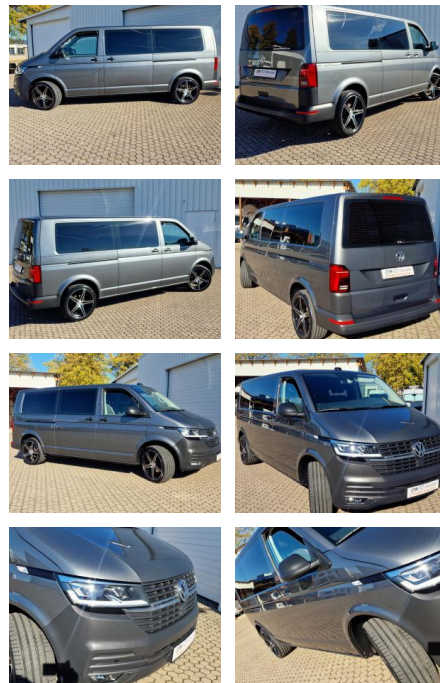

Ihr Ansprechpartner

Herr Jörg Bauer
E-Mail: joergbauer@autobauer.net
Telefon: 06851 932914

Auto Bauer GmbH
Leipziger Str. 2 - 66606 Sankt Wendel - Tel.: 06851 / 93290

Volkswagen T6 Kombi T6.1 ACC*4-M*lang*20 Zoll*N...

KK00-37-29469Angebotsnr.:

Erstzulassung:	Kilometer:	Farbe:	Leistung:	Kraftstoffart:
09.08.2021	92.590	Grau	110 kW / 150 PS	Diesel

PREIS
42.570 €

FINANZIERUNGSBEISPIEL
Laufzeit: 72 Monate Anzahlung: 25 %
Basis-Finanzierung:* Mtl. Rate:
Zielraten-Finanzierung:** **369 €**