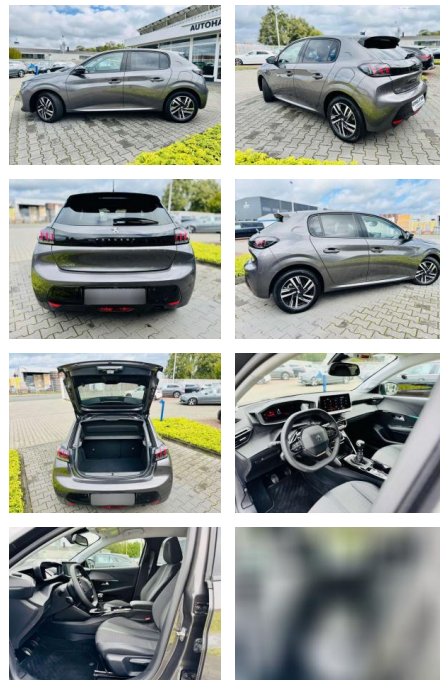

AB97-E 7547 **Angebotsnr.:**

Erstzulassung:	Kilometer:	Farbe:	Leistung:	Kraftstoffart:	Verbr. komb.	CO2-Emission	CO2-Klasse (WLTP)
01.06.2023	10.625	Grau	74 kW / 101 PS	Benzin	5,0 l/100km	114 g/km	C

PREIS
20.210 €

Multimedia

- Radio

Weiteres

- Lackierung: Platinumgrau - metallic
- Polsterung: Stoff / Leder - anthrazit
- Geschwindigkeitsregelanlage ACC / Tempomat
- Servolenkung
- Wegfahrsperre
- Aktiver Spurhalte - Assistent
- Dritte Bremsleuchte TIREFIT 6 - Gang - Schaltgetriebe
- Sitzheizung Vordersitze
- Zentralverriegelung mit Fernbedienung
- Radio Audiosystem RCC Peugeot mit Bluetooth & MP3 fähig
- Gepäckraumabdeckung Eco - LED - Scheinwerfer
- Antriebsschlupfregelung (ASR)
- Bordcomputer
- Geteilte Rückbank
- Außenspiegel elektr. heranklappbar