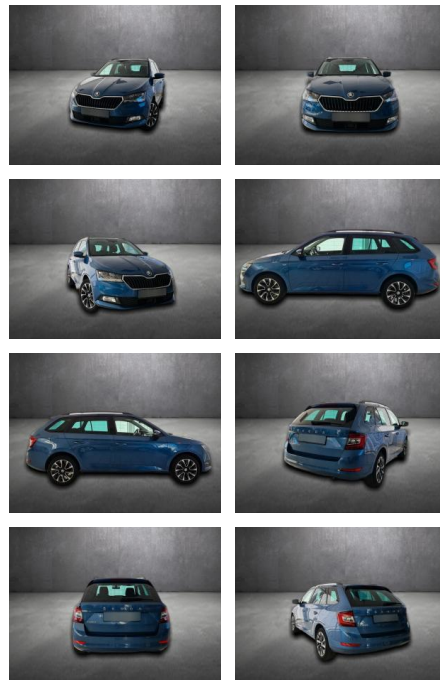

AH90-06133-150 Angebotsnr.:

Erstzulassung:	Kilometer:	Farbe:	Leistung:	Kraftstoffart:	Verbr. komb.	CO2-Emission	CO2-Klasse (WLTP)
29.06.2020	75.483	Diverse	81 kW / 110 PS	Benzin	4,5 l/100km	104 g/km	

PREIS
17.830 €