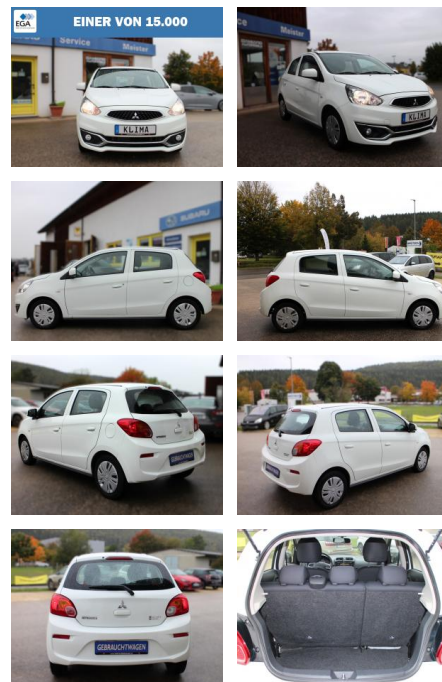

Ihr Ansprechpartner

Herr Pascal Lauck
E-Mail: pascallauck@autobauer.net
Telefon: 06851 932912

Auto Bauer GmbH
Leipziger Str. 2 - 66606 Sankt Wendel - Tel.: 06851 / 93290

Mitsubishi Space Star 1.0 Diamant Edition KLIMA*...

DA04-ED2409-Artikelnr.:

Erstzulassung:	Kilometer:	Farbe:	Leistung:	Kraftstoffart:
21.02.2017	85.000	Weiß	52 kW / 71 PS	Benzin

PREIS
7.370 €

FINANZIERUNGSBEISPIEL
Laufzeit: 72 Monate Anzahlung: 25 %
Basis-Finanzierung:* Mtl. Rate:
Zielraten-Finanzierung:** Mtl. Rate: **64 €**