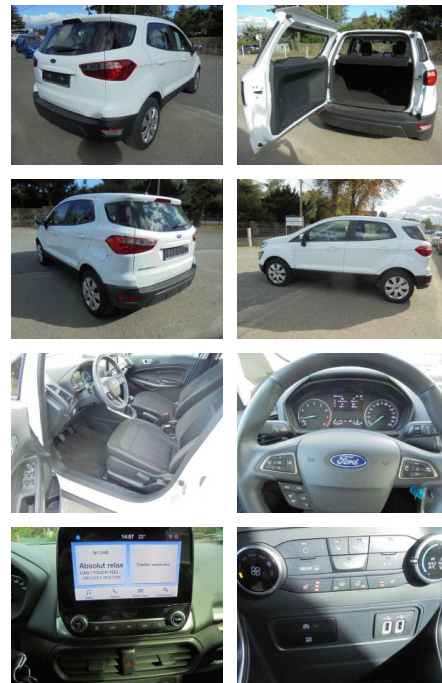

Ford EcoSport Cool & Connect,

KS05-1NL3902Angebotsnr.:

Erstzulassung:	Kilometer:	Farbe:	Leistung:	Kraftstoffart:
01.01.2022	52.514	Weiß	74 kW / 101 PS	Benzin

PREIS
17.760 €

FINANZIERUNGSBEISPIEL

Laufzeit: 72 Monate Anzahlung: 25 %
Basis-Finanzierung:* Mtl. Rate:
Zielraten-Finanzierung:** **154 €**

Multimedia

- USB
- Radio DAB
- Sprachsteuerung
- Touchscreen
- Radio
- Freisprechen
- MP3 Anschluss
- Bluetooth

Komfort

- Berganfahrassistent
- Beheizbare Frontscheibe
- Beheizbares Lenkrad
- Klimaanlage
- Lederlenkrad
- Zentralverriegelung
- Fernbedienung Zentralverriegelung
- Bordcomputer