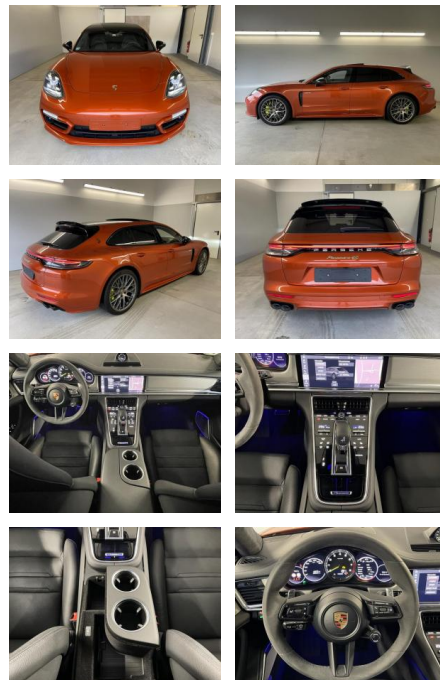

## Porsche Panamera Sport Turismo 4S E-Hybrid

AD32-29967 **Angebotsnr.:**

Erstzulassung:	Kilometer:	Farbe:	Leistung:	Kraftstoffart:
01.11.2020	43.974	Diverse	412 kW / 560 PS	Benzin

**PREIS**  
**83.400 €**

### Multimedia

- Radio
- el. Sitzverstellung
- Navigation mit Bildschirm
- Head UP Display
- Bluetooth