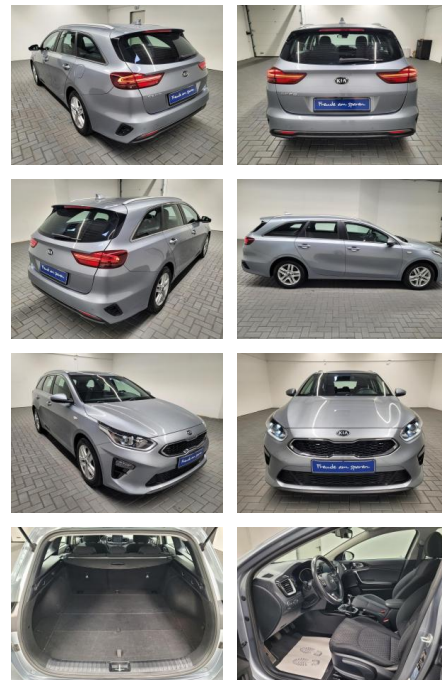

## Kia cee'd / Ceed "Cee'd Sportswagon CarPlay

AM35-29226 **Angebotsnr.:**

Erstzulassung:	Kilometer:	Farbe:	Leistung:	Kraftstoffart:
31.01.2019	108.800		100 kW / 136 PS	Diesel

**PREIS**  
**18.950 €**

**FINANZIERUNGSBEISPIEL**  
Laufzeit: 72 Monate      Anzahlung: 25 %  
Basis-Finanzierung:\*      Mtl. Rate:  
Zielraten-Finanzierung:\*\* **164 €**