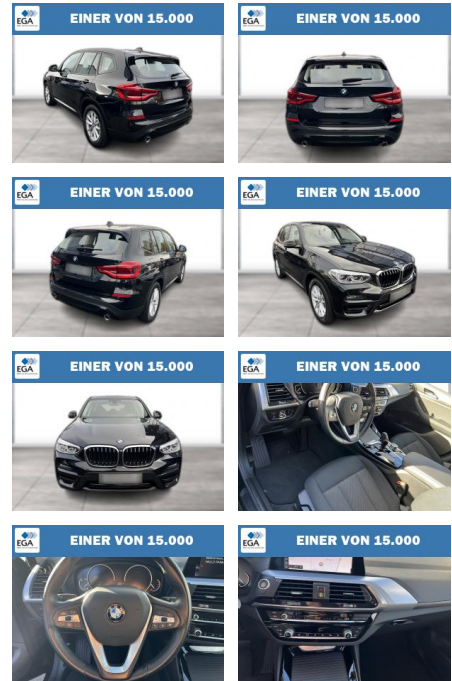

## BMW X3 xDrive20d Advantage AHK Navi LED SHZ

WG08-225543 Angebotsnr.:

Erstzulassung:	Kilometer:	Farbe:	Leistung:	Kraftstoffart:
01.09.2021	64.268	Schwarz	140 kW / 190 PS	Diesel

PREIS	FINANZIERUNGSBEISPIEL	
<b>35.380 €</b>	Laufzeit: 72 Monate	Anzahlung: 25 %
	Basis-Finanzierung:**	Mtl. Rate:
	Zielraten-Finanzierung:**	<b>307 €</b>