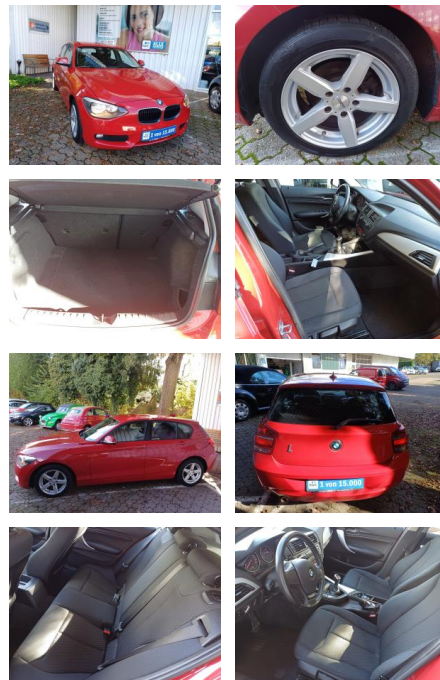

BMW 114i KLIMA SITZHEIZUNG SICHTPAKET NSW ALU CD...

FL00-H6264H2Angebotsnr.:

Erstzulassung:	Kilometer:	Farbe:	Leistung:	Kraftstoffart:
08.11.2012	115.444	Rot	75 kW / 102 PS	Benzin

PREIS
11.180 €

FINANZIERUNGSBEISPIEL