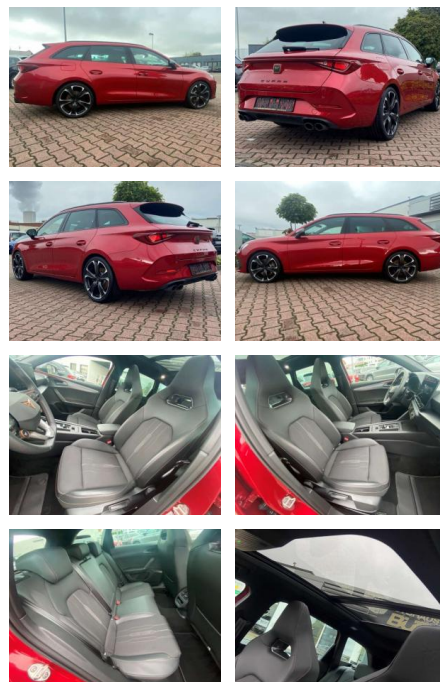

## Cupra Leon ST VZ 4Drive 2.0 TSI Pano LED ACC

AR35-LR03492Angebotnr.:

Erstzulassung:	Kilometer:	Farbe:	Leistung:	Kraftstoffart:	Verbr. komb.	CO2-Emission	CO2-Klasse (WLTP)
01.11.2023	9.400	Rot	228 kW / 310 PS	Benzin	8,5 l/100km	192 g/km	G