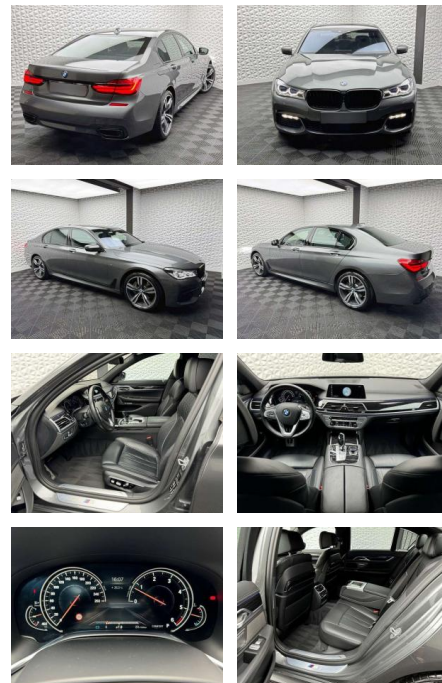

UW00-102581876@gebotsnr.:

| Erstzulassung: | Kilometer: | Farbe: | Leistung: | Kraftstoffart: | Verbr. komb. | CO2-Emission | CO2-Klasse (WLTP) |
|----------------|------------|--------|-----------------|----------------|--------------|--------------|-------------------|
| 01.03.2017 | 49.938 | Grau | 195 kW / 265 PS | Benzin | 4,8 l/100km | 127 g/km | D |