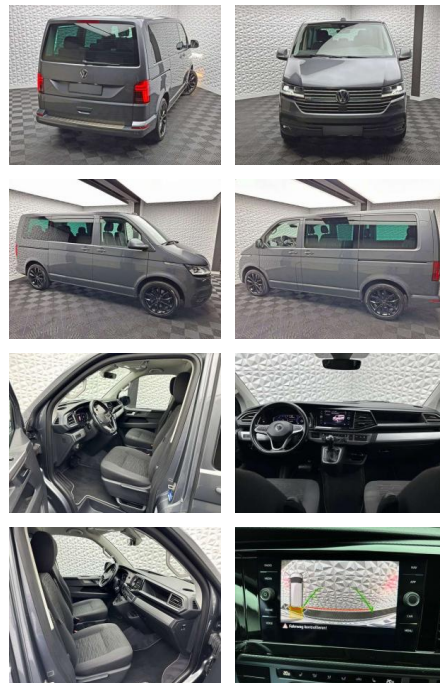

## Volkswagen T6 Multivan T6.1 MULTIVAN/4MOTION

UW00-154554688 Angebotsnr.:

| Erstzulassung: | Kilometer: | Farbe: | Leistung:       | Kraftstoffart: | Verbr. komb. | CO2-Emission | CO2-Klasse (WLTP) |
|----------------|------------|--------|-----------------|----------------|--------------|--------------|-------------------|
| 01.07.2020     | 93.982     | Grau   | 146 kW / 199 PS | Benzin         | 7,2 l/100km  | 189 g/km     | G                 |