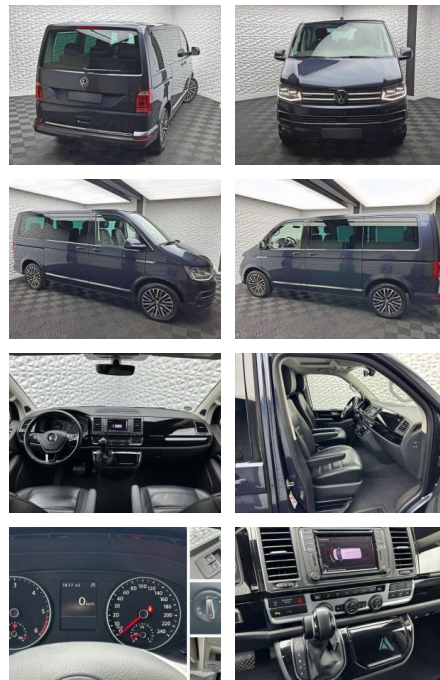

UW00-19778244 Angebotsnr.:

Erstzulassung:	Kilometer:	Farbe:	Leistung:	Kraftstoffart:	Verbr. komb.	CO2-Emission	CO2-Klasse (WLTP)
01.12.2017	87.596	Blau	150 kW / 204 PS	Benzin	6,8 l/100km	178 g/km	G

PREIS
48.870 €