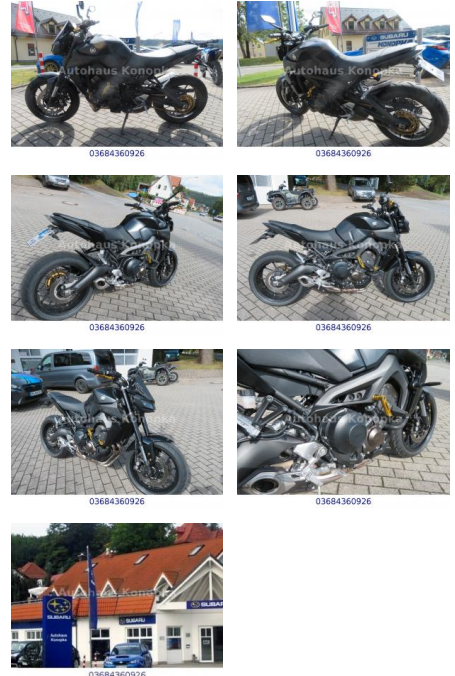

## Yamaha MT 09 HU/AU neu Großer Service neu

AK76-4051149 **Angebotsnr.:**

03684360926

<b>Erstzulassung:</b>	<b>Kilometer:</b>	<b>Farbe:</b>	<b>Leistung:</b>	<b>Kraftstoffart:</b>
26.05.2019	22.000	Diverse	85 kW / 116 PS	Benzin