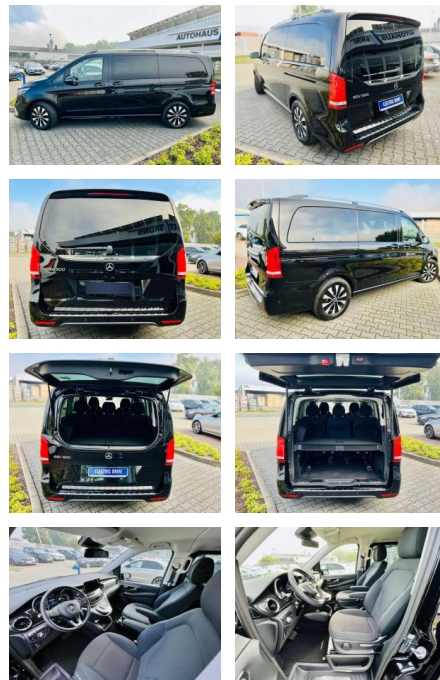

## Mercedes-Benz EQV 300 300 L DESIGN PAKET - INKL....

AB97-E 7567 **Angebotsnr.:**

Erstzulassung:	Kilometer:	Farbe:	Leistung:	Kraftstoffart:
01.10.2021	12.375	Schwarz	150 kW / 204 PS	Benzin

**PREIS**  
**58.880 €**