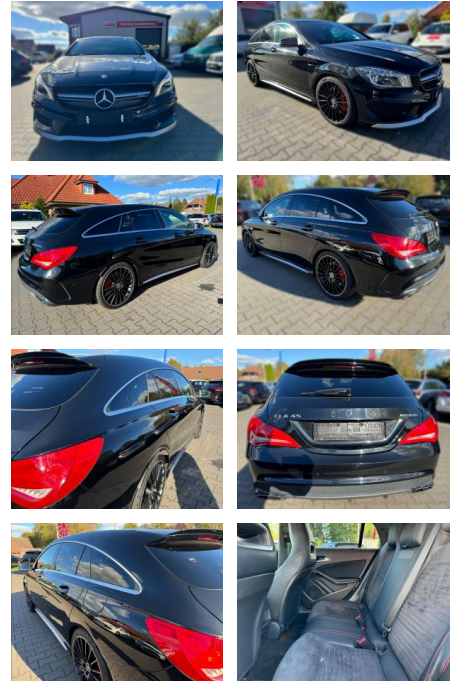

Mercedes-Benz CLA 45 AMG Shooting Brake 4Matic N...

FA03-40539702 **Angebotsnr.:**

Erstzulassung:	Kilometer:	Farbe:	Leistung:	Kraftstoffart:	Verbr. komb.	CO2-Emission	CO2-Klasse (WLTP)
09.08.2015	115.986	Diverse	265 kW / 360 PS	Benzin	6,9 l/100km	162 g/km	

Multimedia

- Soundsystem
- USB
- Touchscreen

Komfort

- Berganfahrassistent
- Beheizbares Lenkrad
- Lederlenkrad
- Lordosenstütze

Weiteres

- Schaltwippen
- Start Stop Automatik
- **Über 15.000 weitere PKW sofort**