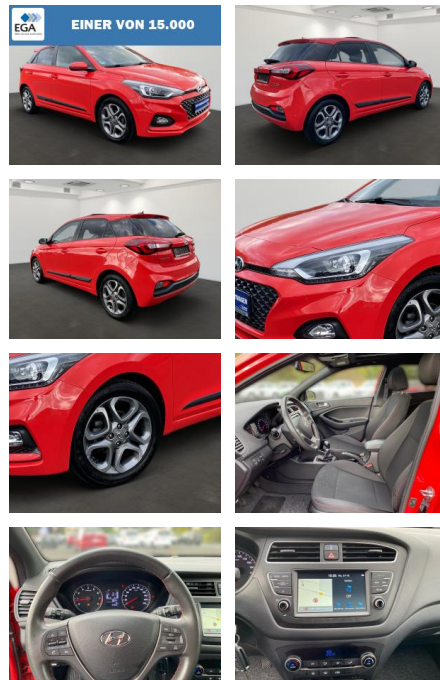

## Hyundai i20 1.2 Style Navi Pano

BR01-MD\_Z571156 Anbotsnr.:

| Erstzulassung: | Kilometer: | Farbe: | Leistung:     | Kraftstoffart: |
|----------------|------------|--------|---------------|----------------|
| 07.08.2019     | 63.000     | Rot    | 62 kW / 84 PS | Benzin         |