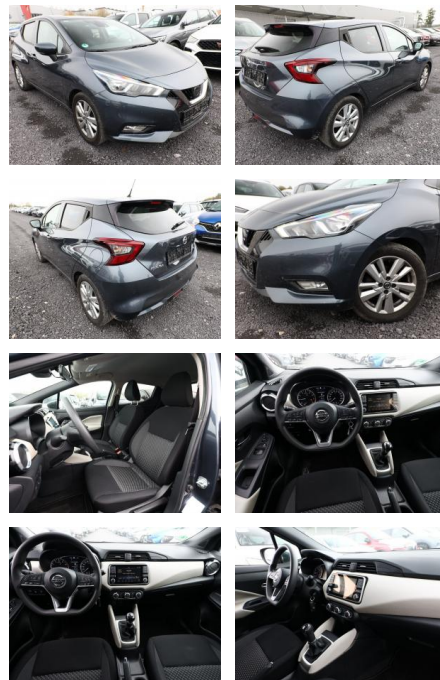

AT27-GW-ABO2020 Anzeigebotsnr.:

Erstzulassung:	Kilometer:	Farbe:	Leistung:	Kraftstoffart:
13.06.2019	64.850	grau	74 kW / 101 PS	Benzin

PREIS
11.730 €

FINANZIERUNGSBEISPIEL
Laufzeit: 72 Monate Anzahlung: 25 %
Basis-Finanzierung:* Mtl. Rate:
Zielraten-Finanzierung:** **102 €**