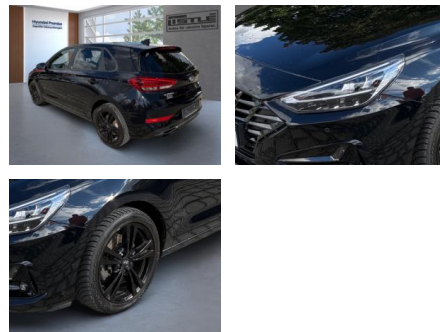

AL33-156372L Angebotsnr.:

Erstzulassung:	Kilometer:	Farbe:	Leistung:	Kraftstoffart:
01.07.2021	51.418		117 kW / 159 PS	Benzin

PREIS
23.130 €

FINANZIERUNGSBEISPIEL
 Laufzeit: 72 Monate Anzahlung: 25 %
 Basis-Finanzierung:* Mtl. Rate:
 Zielraten-Finanzierung:** **201 €**