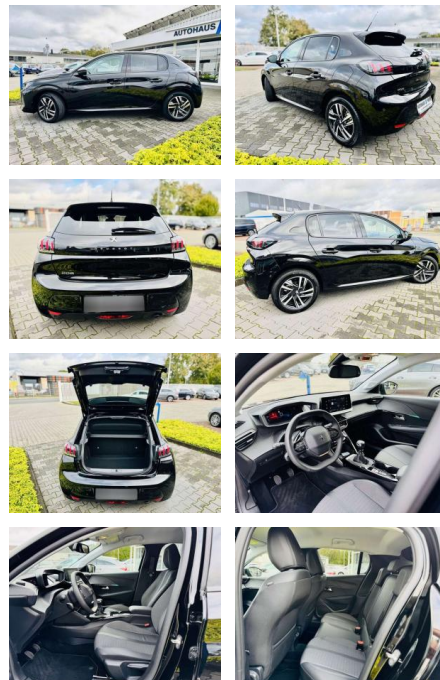

AB97-E 7560 **Angebotsnr.:**

Erstzulassung:	Kilometer:	Farbe:	Leistung:	Kraftstoffart:	Verbr. komb.	CO2-Emission	CO2-Klasse (WLTP)
01.07.2023	13.170	Schwarz	74 kW / 101 PS	Benzin	5,0 l/100km	114 g/km	C

Multimedia

- Radio

Weiteres

- Lackierung: Perleneraschwarz - metallic
- Polsterung: Stoff / Leder - anthrazit
- Geschwindigkeitsregelanlage ACC / Tempomat
- Servolenkung
- Wegfahrsperre
- Aktiver Spurhalte - Assistent
- Dritte Bremsleuchte TIREFIT 6 - Gang - Schaltgetriebe
- Sitzheizung Vordersitze
- Zentralverriegelung mit Fernbedienung
- Radio Audiosystem RCC Peugeot mit Bluetooth & MP3 fähig
- Gepäckraumabdeckung Eco - LED - Scheinwerfer
- Antriebsschlupfregelung (ASR)
- Bordcomputer
- Geteilte Rückbank
- Außenspiegel elektr. heranklappbar