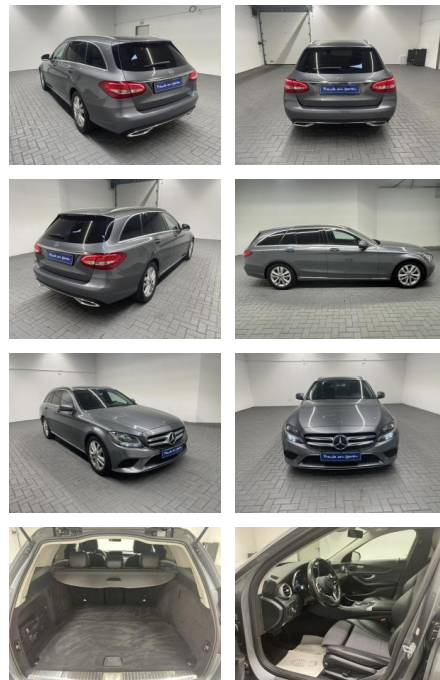

## Mercedes-Benz C 220 "T Avantgarde SHZ/Kamera/Nav...

AM35-29263 **Angebotsnr.:**

Erstzulassung:	Kilometer:	Farbe:	Leistung:	Kraftstoffart:
18.07.2019	117.000		143 kW / 194 PS	Diesel

**PREIS**  
**29.370 €**