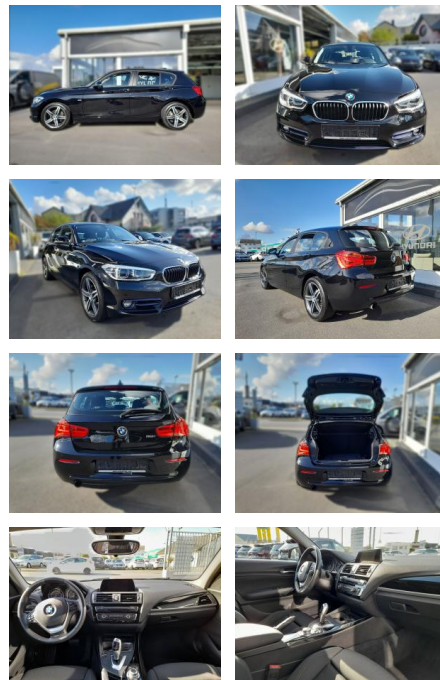

## BMW 118i Sport Line, Automatik, Navi,

SP05-40576350 **Angebotsnr.:**

Erstzulassung:	Kilometer:	Farbe:	Leistung:	Kraftstoffart:	Verbr. komb.	CO2-Emission	CO2-Klasse (WLTP)
30.11.2016	93.000	Diverse	100 kW / 136 PS	Benzin	5,1 l/100km	119 g/km	