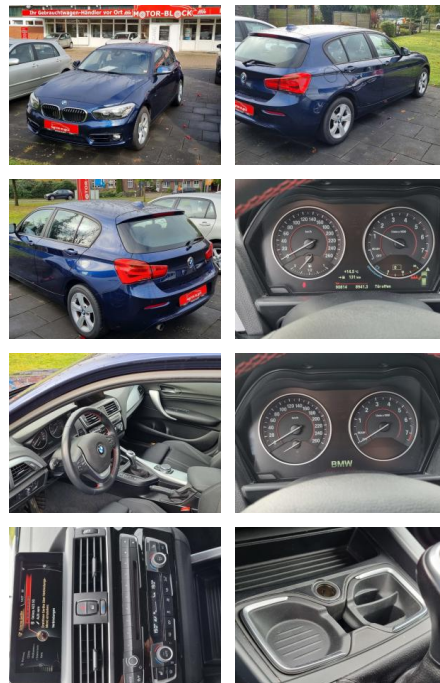

## BMW 120i Sport Line

MB00-ET2410-~~Angebotsnr.:~~

<b>Erstzulassung:</b>	<b>Kilometer:</b>	<b>Farbe:</b>	<b>Leistung:</b>	<b>Kraftstoffart:</b>
30.04.2015	90.000	Blau	130 kW / 177 PS	Benzin

**PREIS**  
**14.850 €**

### Exterieur

- Anhängerkupplung abnehmbar
- Tagfahrlicht
- Leichtmetallfelgen
- Nebelscheinwerfer
- Tagfahrlicht LED
- LM-Felgen 7x16 (Sternspeiche 376)
- Geschwindigkeits-Regelanlage mit

**STÄNDIG ÜBER 15.000 FAHRZEUGE IM BESTAND!**