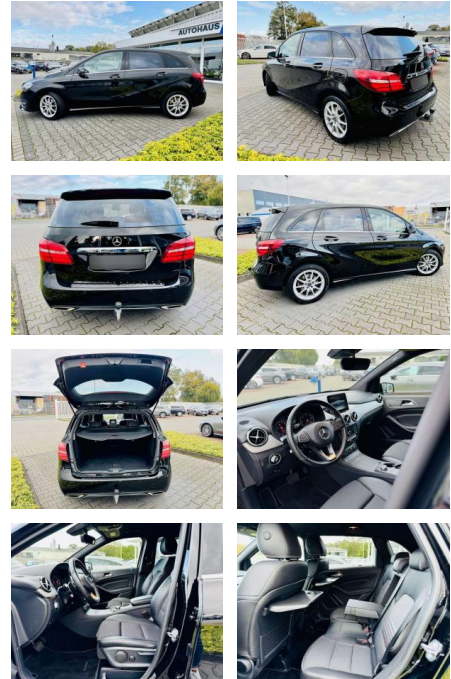

AB97-A 5267 **Angebotsnr.:**

Erstzulassung:	Kilometer:	Farbe:	Leistung:	Kraftstoffart:
01.11.2018	115.755	Schwarz	130 kW / 177 PS	Benzin

PREIS
22.830 €

FINANZIERUNGSBEISPIEL

Laufzeit: 72 Monate Anzahlung: 25 %
Basis-Finanzierung:* Mtl. Rate:
Zielraten-Finanzierung:** **198 €**