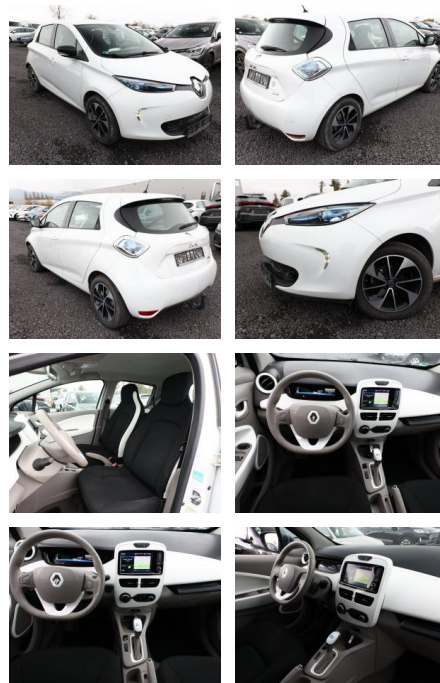

AT27-GW-ABO-Angebotsnr.:

Erstzulassung:	Kilometer:	Farbe:	Leistung:	Kraftstoffart:
26.11.2018	46.875	Diverse	43 kW / 58 PS	Elektro

PREIS
8.140 €

FINANZIERUNGSBEISPIEL

Laufzeit: 72 Monate Anzahlung: 25 %
Basis-Finanzierung:* Mtl. Rate:
Zielraten-Finanzierung:** Mtl. Rate: **71 €**

Multimedia

- Radio
- Navigation mit Bildschirm
- MP3 Anschluss
- Bluetooth

Komfort

- Zentralverriegelung
- Bordcomputer

Interieur

- el. Fensterheber

Exterieur

- Leichtmetallfelgen