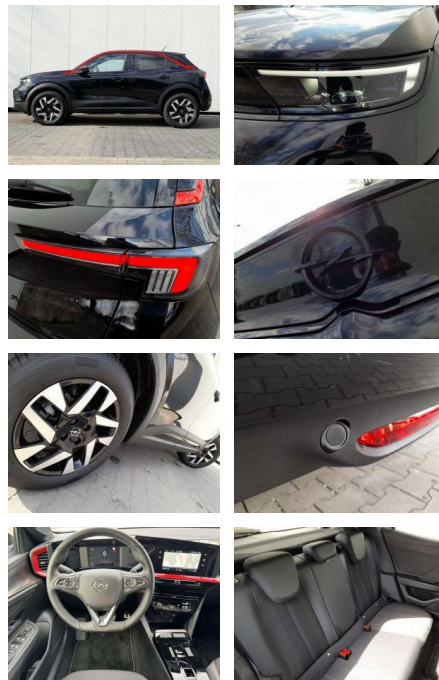

AP08-310152 **Angebotsnr.:**

Erstzulassung:	Kilometer:	Farbe:	Leistung:	Kraftstoffart:	Verbr. komb.	CO2-Emission	CO2-Klasse (WLTP)
01.11.2022	16.500	Schwarz	96 kW / 131 PS	Benzin	5,9 l/100km	134 g/km	D