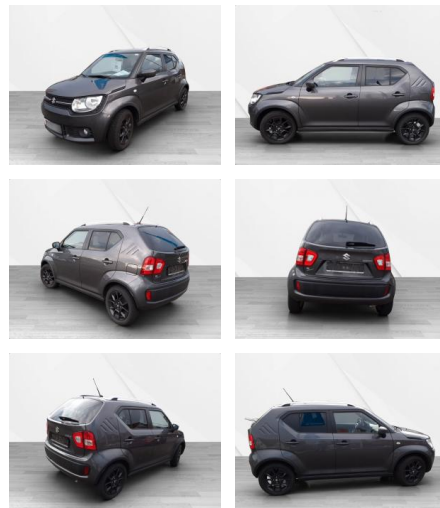

Ihr Ansprechpartner

Herr Jörg Bauer
E-Mail: joergbauer@autobauer.net
Telefon: 06851 932914

Auto Bauer GmbH
Leipziger Str. 2 - 66606 Sankt Wendel - Tel.: 06851 / 93290

Suzuki Ignis 1.2 DUALJET Comfort 5-türig *RFK*

AS36-201748 **Angebotsnr.:**

Erstzulassung:	Kilometer:	Farbe:	Leistung:	Kraftstoffart:	Verbr. komb.	CO2-Emission	CO2-Klasse (WLTP)
27.09.2018	41.500	Diverse	66 kW / 90 PS	Benzin	4,7 l/100km	120 g/km	C

PREIS
14.380 €