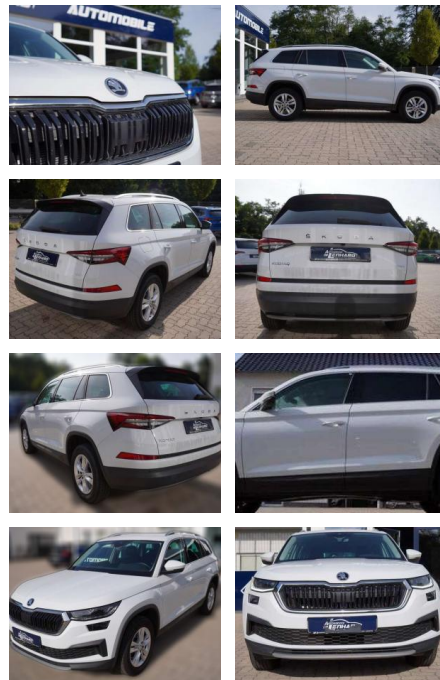

## Skoda Kodiaq 2.0 TDI

AL36-6924    **Angebotsnr.:**

Erstzulassung:	Kilometer:	Farbe:	Leistung:	Kraftstoffart:
01.02.2023	29.963	Weiß	110 kW / 150 PS	Benzin

**PREIS**  
**37.480 €**