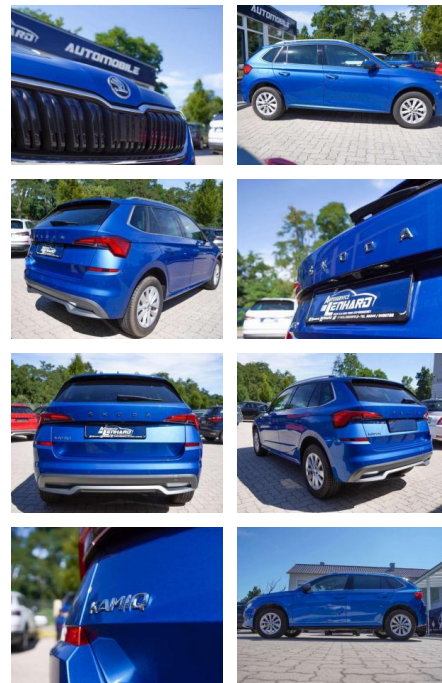

## Skoda Kamiq \* ViCo\*SmartLink\*DAB

AL36-6324 **Angebotsnr.:**

Erstzulassung:	Kilometer:	Farbe:	Leistung:	Kraftstoffart:
01.06.2023	28.368	Blau	81 kW / 110 PS	Benzin

**PREIS**  
**22.510 €**