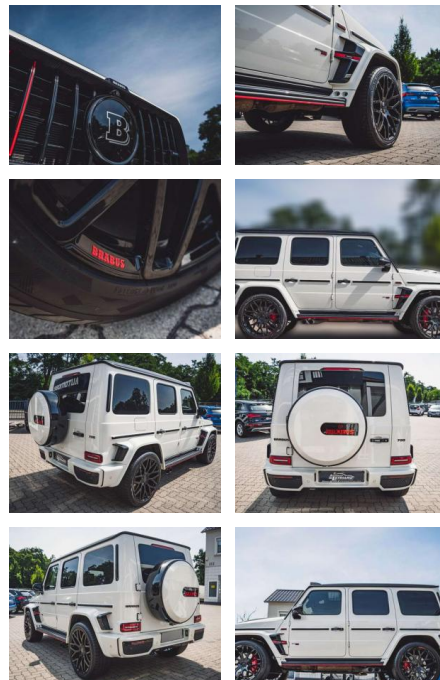

## Mercedes-Benz G 63 AMG \*\* G 63 AMG BRABUS \*\* Ful...

AL36-46266093Angebotsnr.:

Erstzulassung:	Kilometer:	Farbe:	Leistung:	Kraftstoffart:
01.04.2019	19.990	Weiß	515 kW / 700 PS	Benzin

**PREIS**  
**278.570 €**