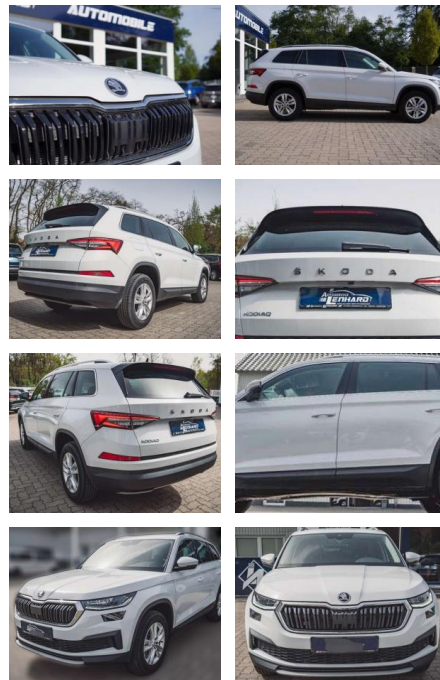

## Skoda Kodiaq 2.0TDI DSG 4x4

AL36-7224 **Angebotsnr.:**

Erstzulassung:	Kilometer:	Farbe:	Leistung:	Kraftstoffart:
01.06.2023	25.675	Weiß	110 kW / 150 PS	Benzin

**PREIS**  
**40.630 €**

**FINANZIERUNGSBEISPIEL**  
Laufzeit: 72 Monate      Anzahlung: 25 %  
Basis-Finanzierung:\*      Mtl. Rate:  
Zielraten-Finanzierung:\*\* **352 €**