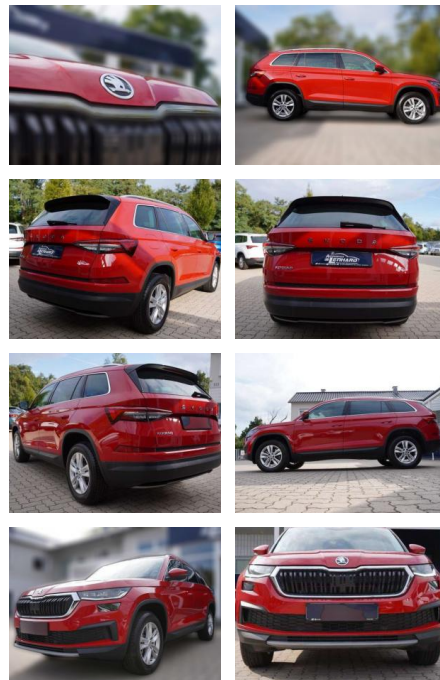

AL36-7324 **Angebotsnr.:**

Erstzulassung:	Kilometer:	Farbe:	Leistung:	Kraftstoffart:
01.12.2022	22.986	Rot	110 kW / 150 PS	Benzin

PREIS
37.540 €

FINANZIERUNGSBEISPIEL

Laufzeit: 72 Monate Anzahlung: 25 %
Basis-Finanzierung:* Mtl. Rate:
Zielraten-Finanzierung:** **326 €**