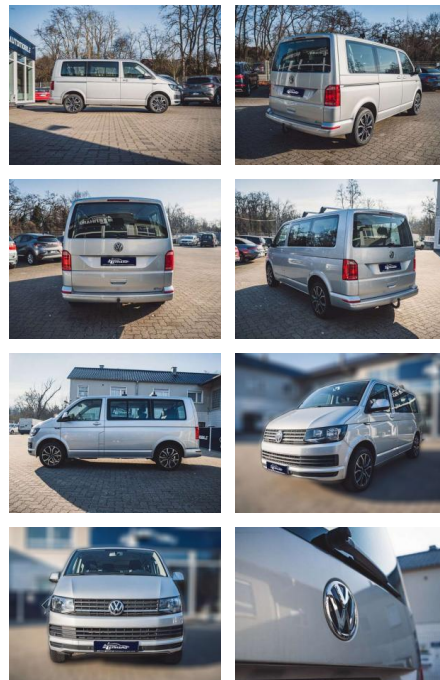

Ihr Ansprechpartner

Herr Jörg Bauer
E-Mail: joergbauer@autobauer.net
Telefon: 06851 932914

Auto Bauer GmbH
Leipziger Str. 2 - 66606 Sankt Wendel - Tel.: 06851 / 93290

Volkswagen T6 Kombi 2.0

AL36-2923 **Angebotsnr.:**