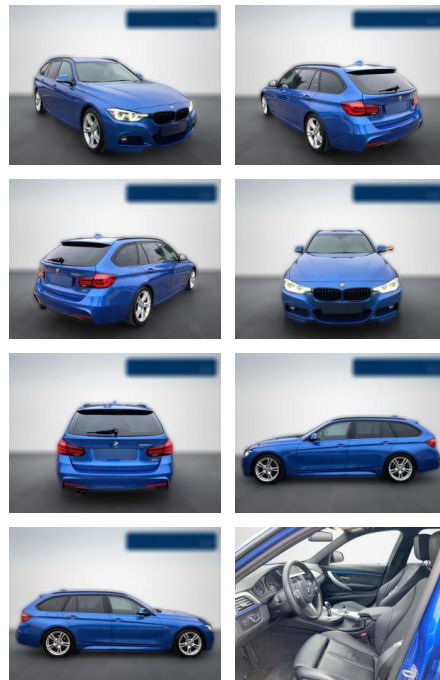

BA02-SI-3797 **Angebotsnr.:**

Erstzulassung:	Kilometer:	Farbe:	Leistung:	Kraftstoffart:
01.09.2018	51.600	Blau	135 kW / 184 PS	Benzin

PREIS
27.350 €

FINANZIERUNGSBEISPIEL

Laufzeit: 72 Monate Anzahlung: 25 %
Basis-Finanzierung:* Mtl. Rate:
Zielraten-Finanzierung:** **237 €**