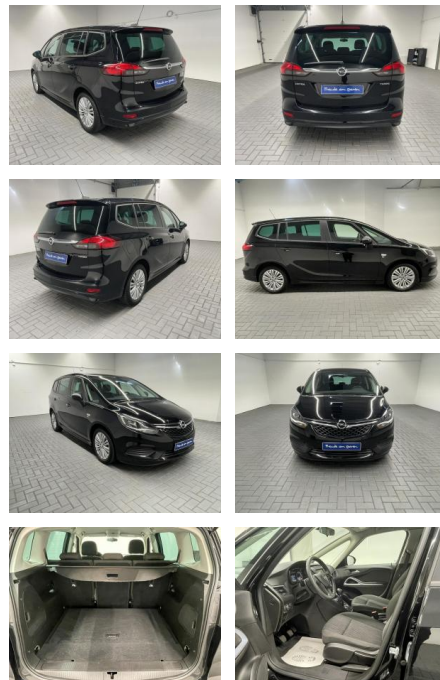

Ihr Ansprechpartner

Herr Jörg Bauer
E-Mail: joergbauer@autobauer.net
Telefon: 06851 932914

Auto Bauer GmbH
Leipziger Str. 2 - 66606 Sankt Wendel - Tel.: 06851 / 93290

Opel Zafira "OPC-Line SHZ/PDC/Tempomat

AM35-29256 **Angebotsnr.:**

Erstzulassung:	Kilometer:	Farbe:	Leistung:	Kraftstoffart:
27.12.2017	61.500		103 kW / 140 PS	Benzin

PREIS
22.020 €

FINANZIERUNGSBEISPIEL
Laufzeit: 72 Monate Anzahlung: 25 %
Basis-Finanzierung:* Mtl. Rate:
Zielraten-Finanzierung:** **191 €**