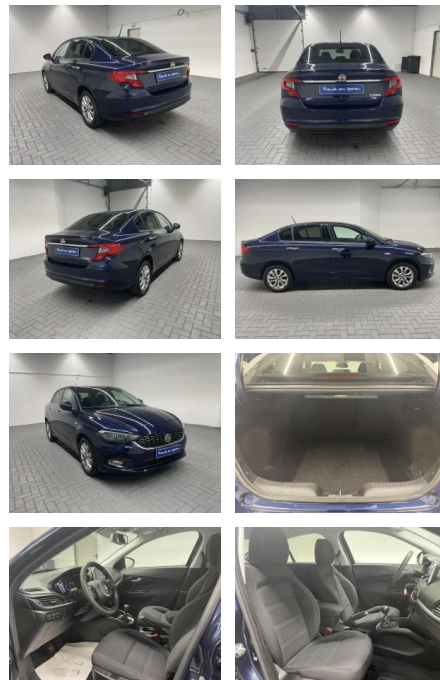

## Fiat Tipo "Kam/Navi/Tempomat/16""LM"

AM35-29305 **Angebotsnr.:**

Erstzulassung:	Kilometer:	Farbe:	Leistung:	Kraftstoffart:
25.09.2019	52.000		70 kW / 95 PS	Benzin

**PREIS**  
**15.890 €**

**FINANZIERUNGSBEISPIEL**  
Laufzeit: 72 Monate      Anzahlung: 25 %  
Basis-Finanzierung:\*      Mtl. Rate:  
Zielraten-Finanzierung:\*\* **138 €**