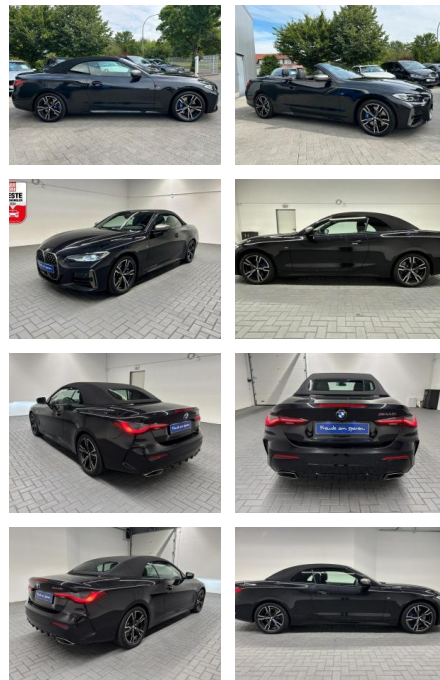

## BMW M4 i xDrive Shadow-Line LED/Kam/CarPlay

AM35-29318 **Angebotsnr.:**

Erstzulassung:	Kilometer:	Farbe:	Leistung:	Kraftstoffart:
30.04.2023	13.140		275 kW / 374 PS	Benzin

**PREIS**  
**56.800 €**

**FINANZIERUNGSBEISPIEL**  
 Laufzeit: 72 Monate      Anzahlung: 25 %  
 Basis-Finanzierung:\*      Mtl. Rate:  
 Zielraten-Finanzierung:\*\* **493 €**