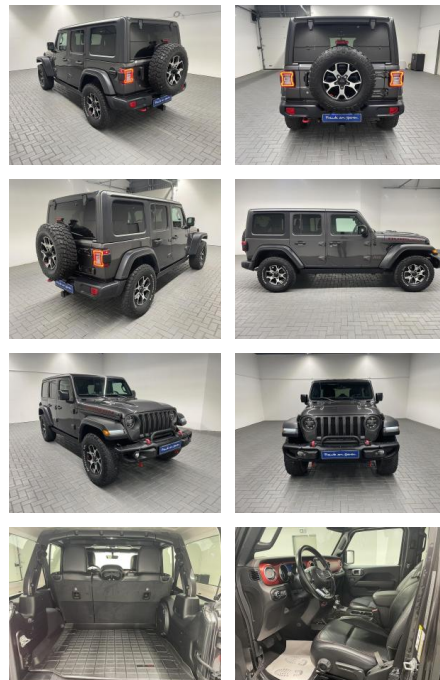

AM35-29301 **Angebotsnr.:**

Erstzulassung:	Kilometer:	Farbe:	Leistung:	Kraftstoffart:
13.07.2020	54.500		200 kW / 272 PS	Benzin

PREIS
62.470 €

FINANZIERUNGSBEISPIEL

Laufzeit: 72 Monate Anzahlung: 25 %
Basis-Finanzierung:* Mtl. Rate:
Zielraten-Finanzierung:** **542 €**