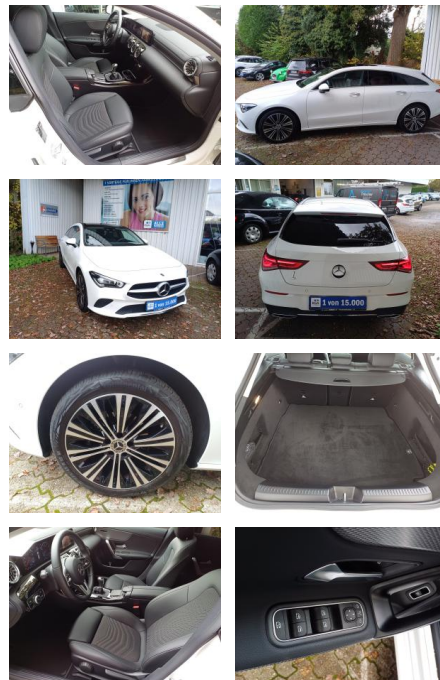

Ihr Ansprechpartner

Herr Pascal Lauck
E-Mail: pascallauck@autobauer.net
Telefon: 06851 932912

Auto Bauer GmbH
Leipziger Str. 2 - 66606 Sankt Wendel - Tel.: 06851 / 93290

Mercedes-Benz CLA 180 Shooting Brake PROGRESSIVE...

FL00-W8410W **Angebotsnr.:**

Erstzulassung:	Kilometer:	Farbe:	Leistung:	Kraftstoffart:
27.07.2023	9.391	Weiß	100 kW / 136 PS	Benzin

PREIS
31.690 €

FINANZIERUNGSBEISPIEL
Laufzeit: 72 Monate   Anzahlung: 25 %
Basis-Finanzierung:*   Mtl. Rate:
Zielraten-Finanzierung:** **275 €**

* Basisfinanzierung: Anzahlung: 7.923 Euro, Laufzeit: 72 Monate, Nettodarlehen: 23.768 Euro, Gesamtbetrag: 37.388 Euro, Zinssätze: 7.71% Sollz. (gebunden), 7.99% eff.
** Zielratenfinanzierung: Anzahlung: 7.923 Euro, Laufzeit: 72 Monate, Nettodarlehen: 23.768 Euro, Zielrate: 17.430 Euro, Gesamtbetrag: 38.274 Euro, Zinssätze: 7.71% Sollz. (gebunden), 7.99% eff.,
Vermittlung für: Bank11
Repräsentatives Beispiel gem. § 17 Abs. 4 PAngV. Diese Finanzierungsangebote sind Beispiele. Gerne ermitteln wir für Sie Ihr individuelles Angebot.

Ausstattung

Besonderheiten

- EASY-PACK Heckklappe
- Park-Paket mit Rückfahrkamera
- Licht- und Sicht-Paket
- Sitzheizung für Fahrer und Beifahrer
- Adaptiver Fernlicht-Assistent Plus
- Volldigitales Instrumenten-Display
- Aktiver Park-Assistent mit PARKTRONIC
- Rückfahrkamera
- MBUX High-End-Paket
- Business-Paket
- Progressive
- MULTIBEAM LED
- Panorama-Schiebedach
- Anhängervorrichtung mit ESP® Anhängerstabilisierung
- KEYLESS-GO
- 18" Leichtmetallräder im 10-Doppelspeichen Design

Sicherheit

- Abstandswarner
- Geschwindigkeitsbegrenzungsanlage
- Müdigkeitswarnsystem
- Notrufsystem
- Reifendruckkontrollsystem
- PDC Park Distance Control hinten
- Elektronische Parkbremse
- Anti-Blockiersystem ABS
- Antischlupfregelung ASC+T
- elektronische Stabilitätskontrolle (ESP / DSP)
- Servolenkung
- Geschwindigkeitsregelung (Tempomat)
- Regensensor
- Wegfahrsperr
- Kindersitzbefestigung
- PDC Park Distance Control vorne
- Spurhalteassistent
- Notbremsassistent
- TIREFIT

Fußgängerschutz

- Automatische Beifahrerairbag-Abschaltung
- Warnweste für Fahrer
- Verkehrszeichen-Assistent
- Reifendruckkontrolle
- Mercedes-Benz Notrufsystem
- Scheibenwischer mit Regensensor
- Kniebag
- Aktiver Brems-Assistent
- Aktiver Spurhalte-Assistent
- Direktlenkung

Multimedia

- Volldigitales Kombiinstrument
- Android Auto
- CarPlay
- Musikstreaming integriert
- USB
- Radio DAB
- Verkehrszeichenerkennung
- Sprachsteuerung

STÄNDIG ÜBER 15.000 FAHRZEUGE IM BESTAND!