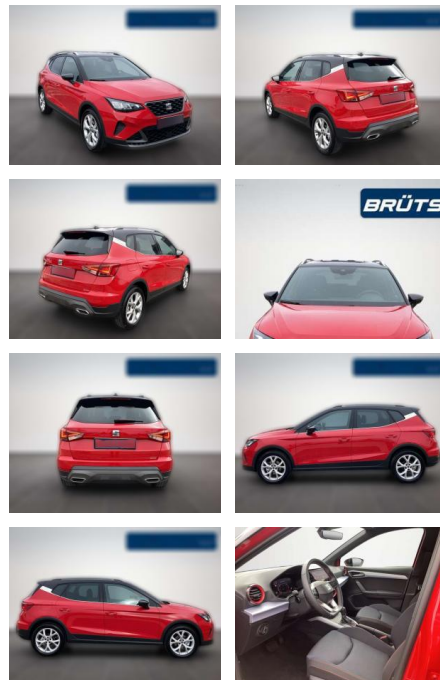

## Seat Arona 1.0 TSI FR DSG / KLIMA / LED /

BA02-SI-3804 **Angebotsnr.:**

Erstzulassung:	Kilometer:	Farbe:	Leistung:	Kraftstoffart:	Verbr. komb.	CO2-Emission	CO2-Klasse (WLTP)
01.11.2023	13.500	Rot	81 kW / 110 PS	Benzin	5,8 l/100km	131 g/km	D