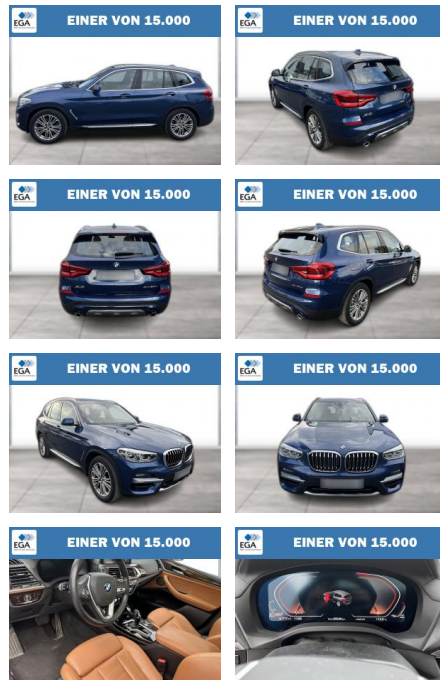

WG08-218821 Angebotsnr.:

Erstzulassung:	Kilometer:	Farbe:	Leistung:	Kraftstoffart:
01.09.2020	85.640	Blau	140 kW / 190 PS	Diesel

PREIS	FINANZIERUNGSBEISPIEL
35.380 €	Laufzeit: 72 Monate Anzahlung: 25 % Basis-Finanzierung:* Mtl. Rate: Zielraten-Finanzierung:** 307 €