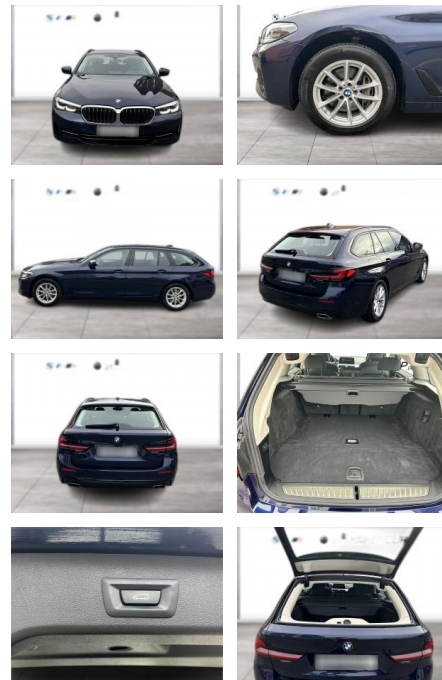

WG09-220068 Angebotsnr.:

Erstzulassung:	Kilometer:	Farbe:	Leistung:	Kraftstoffart:
01.07.2020	40.413	Blau	245 kW / 333 PS	Benzin

PREIS
39.500 €

FINANZIERUNGSBEISPIEL

Laufzeit: 72 Monate Anzahlung: 25 %
Basis-Finanzierung:* Mtl. Rate:
Zielraten-Finanzierung:** **343 €**