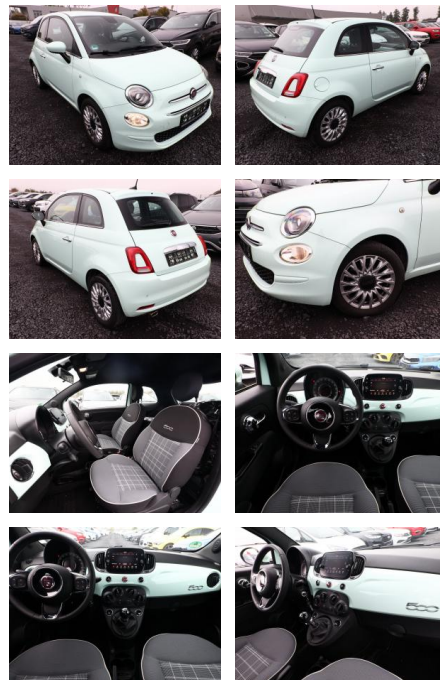

Ihr Ansprechpartner

Herr Jörg Bauer
E-Mail: joergbauer@autobauer.net
Telefon: 06851 932914

Auto Bauer GmbH
Leipziger Str. 2 - 66606 Sankt Wendel - Tel.: 06851 / 93290

Fiat 500 1.2 8V 69 Lounge PDChi AppCo Klima

AT27-GW-ABO **Angebotsnr.:**

Erstzulassung:	Kilometer:	Farbe:	Leistung:	Kraftstoffart:
29.01.2020	28.361		51 kW / 69 PS	Benzin

PREIS
13.760 €

FINANZIERUNGSBEISPIEL
Laufzeit: 72 Monate Anzahlung: 25 %
Basis-Finanzierung:* Mtl. Rate:
Zielraten-Finanzierung:** **119 €**