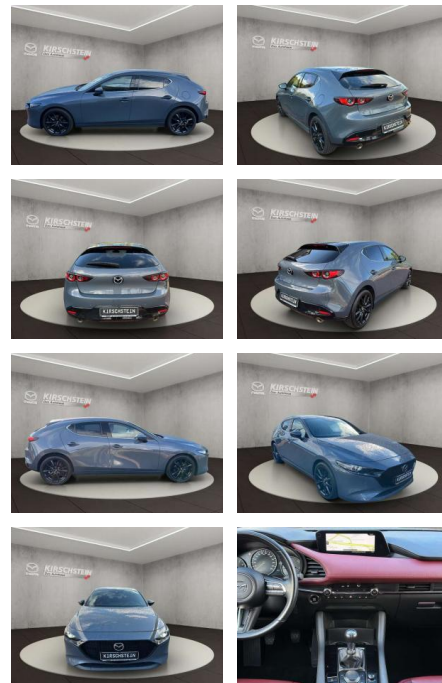

## Mazda 3 SELECTION ++Alle-Pakete+Leder++

AK34-1\_15571 Angebotsnr.:

**Erstzulassung:** 01.11.2019    **Kilometer:** 82.000    **Farbe:** Grau    **Leistung:** 132 kW / 179 PS    **Kraftstoffart:** Benzin