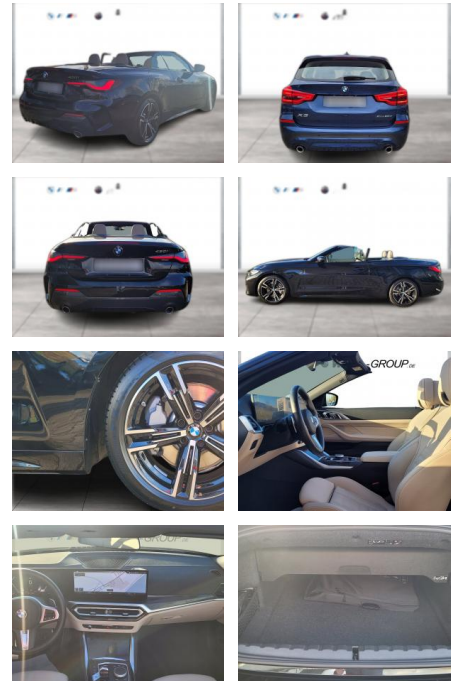

WG00-262817 Angebotsnr.:

Erstzulassung:	Kilometer:	Farbe:	Leistung:	Kraftstoffart:
01.12.2023	18.075	Schwarz	180 kW / 245 PS	Benzin

PREIS
54.950 €

FINANZIERUNGSBEISPIEL
Laufzeit: 72 Monate Anzahlung: 25 %
Basis-Finanzierung:* Mtl. Rate:
Zielraten-Finanzierung:** **477 €**