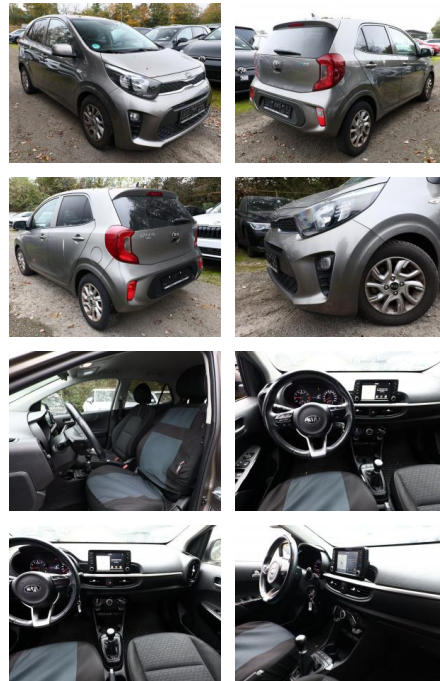

AT27-GW-ASG Angebotssnr.:

Erstzulassung:	Kilometer:	Farbe:	Leistung:	Kraftstoffart:
02.12.2019	47.300	Silber	62 kW / 84 PS	Benzin

PREIS
11.240 €

FINANZIERUNGSBEISPIEL

Laufzeit: 72 Monate Anzahlung: 25 %
Basis-Finanzierung:* Mtl. Rate:
Zielraten-Finanzierung:** Mtl. Rate: **98 €**