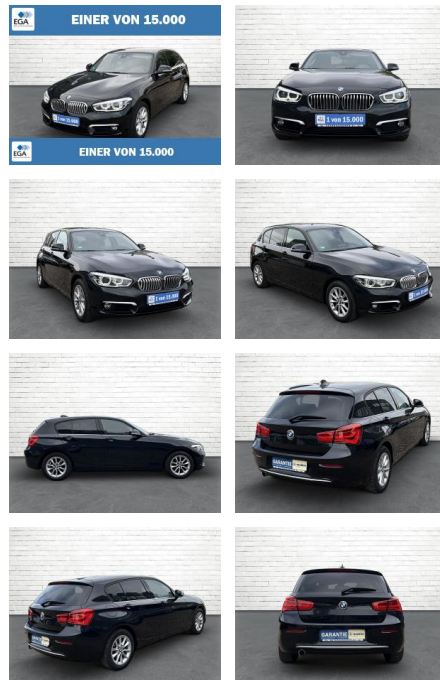

AB73-0023-1099 Angebotsnr.:

Erstzulassung:	Kilometer:	Farbe:	Leistung:	Kraftstoffart:
10.12.2018	46.636	Schwarz	80 kW / 109 PS	Benzin

PREIS	FINANZIERUNGSBEISPIEL	
16.850 €	Laufzeit: 72 Monate	Anzahlung: 25 %
	Basis-Finanzierung:**	Mtl. Rate:
	Zielraten-Finanzierung:**	146 €