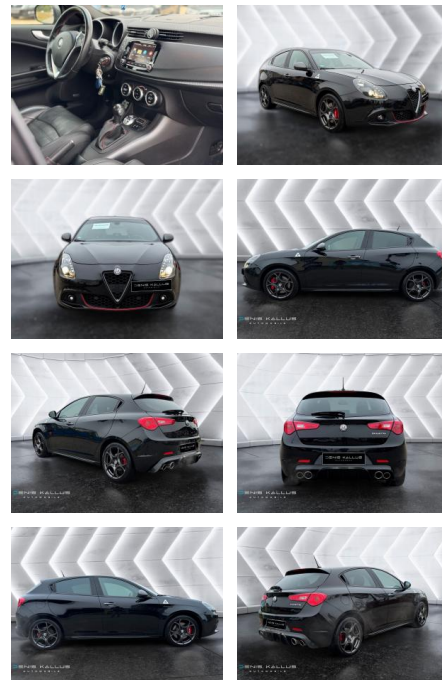

DK05-38538538 Angebotsnr.:

Erstzulassung:	Kilometer:	Farbe:	Leistung:	Kraftstoffart:
07.08.2017	98.648	Diverse	177 kW / 241 PS	Benzin

PREIS
20.770 €

FINANZIERUNGSBEISPIEL

Laufzeit: 72 Monate Anzahlung: 25 %
Basis-Finanzierung:* Mtl. Rate:
Zielraten-Finanzierung:** **180 €**